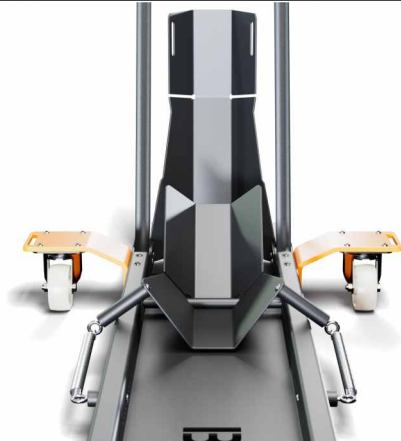

BIKEBOARD

MOTORCYCLE

PARK & MOVE

MADE BY UNIQUE IDEAS IN OLOMOUC | CZECH REPUBLIC | EUROPE

Übersicht

Das **BikeBoard** ist ein einzigartiger Rollständer, der zur einfachen Handhabung und zum Parken Ihres Motorrads in der Garage dient.

Mithilfe des **BikeBoards** können Sie das Motorrad auch an Stellen platzieren, die Sie üblicherweise nicht erreichen würden. Der Raum Ihrer Garage wird maximal ausgenutzt.

Das **BikeBoard** ist mit einem wirksamen Bremssystem ausgestattet, welches eine revolutionär einfache Bedienung hat. Es ermöglicht das Feststellen und des Lösen der Bremse mit einem einzigen Fußpedal.

Das **Bikeboard** hat eine patentierte Vorderradsperrung mit Hilfsfedern, die zum einfachen Ausparken auch von sehr schweren Motorrädern dient.

Das **BikeBoard** steht in zwei Längen zur Verfügung und ist für alle Motorradtypen geeignet.

Hauptvorteile

- robuste, pulverbeschichtete Konstruktion aus hochwertigem Stahl mit einer Tragkraft bis zu 600 kg
- Edelstahlschrauben
- hochwertige Räder der Marke Blickle mit hoher Tragkraft
- einstellbare Vorderradsperrung
- revolutionär einfache Bedienung zum Feststellen und Lösen der Bremse
- einzigartiger Mechanismus, der es ermöglicht, das Motorrad einfach aus der Vorderradsperrung herauszufahren
- perfekte Manövrierbarkeit in beengten Räumen
- hergestellt in der Tschechischen Republik